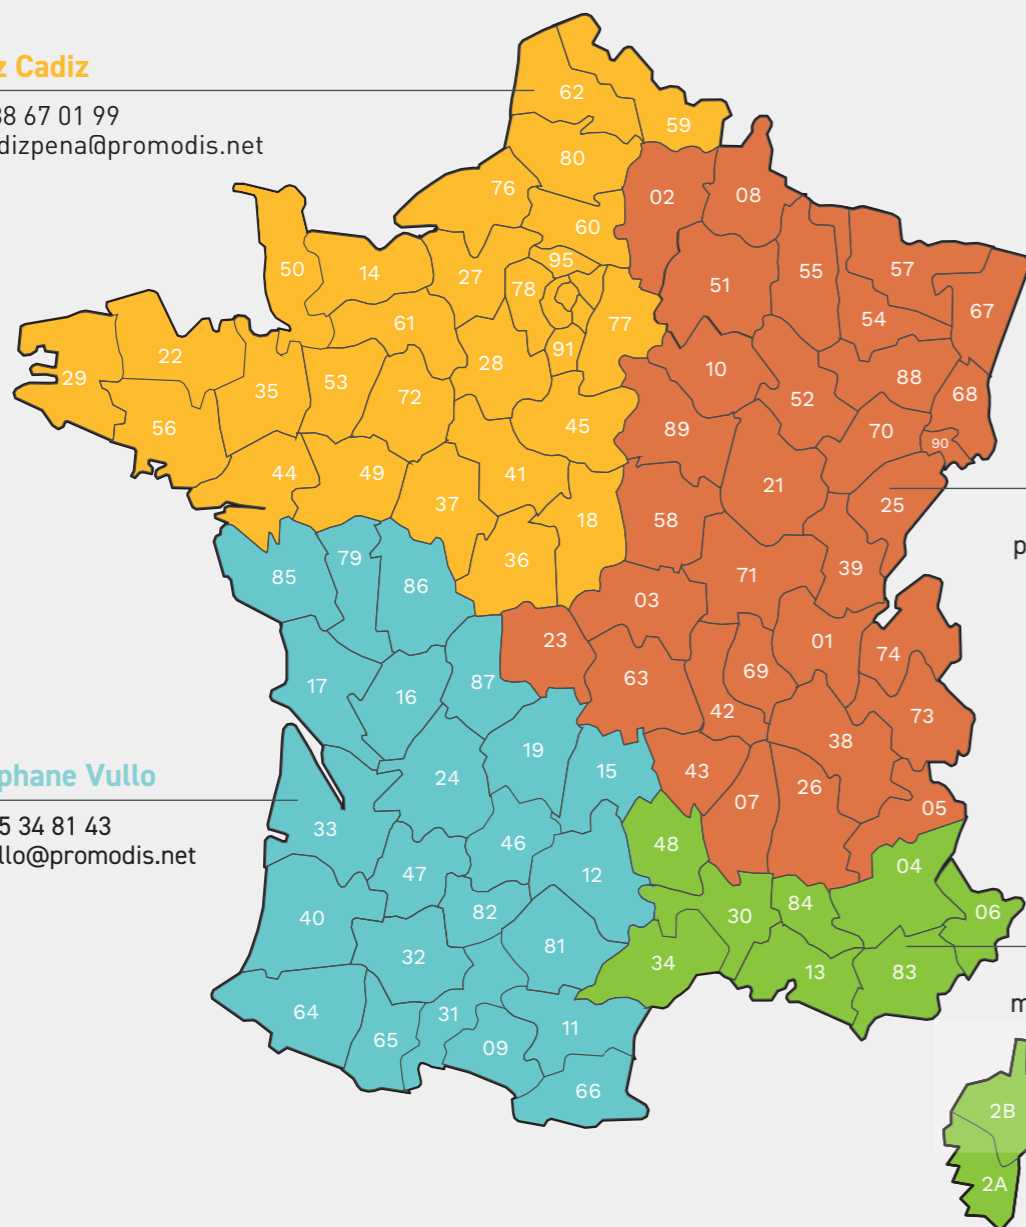

Surface velcro sur la partie interne du couvercle
POLYESTER 600D
- NOIR -

14328

CARTE DES SECTEURS 2025

Luiz Cadiz

07 88 67 01 99
l.cadizpena@promodis.net

Patrice Rolland

06 76 12 86 97
p.rolland@promodis.net