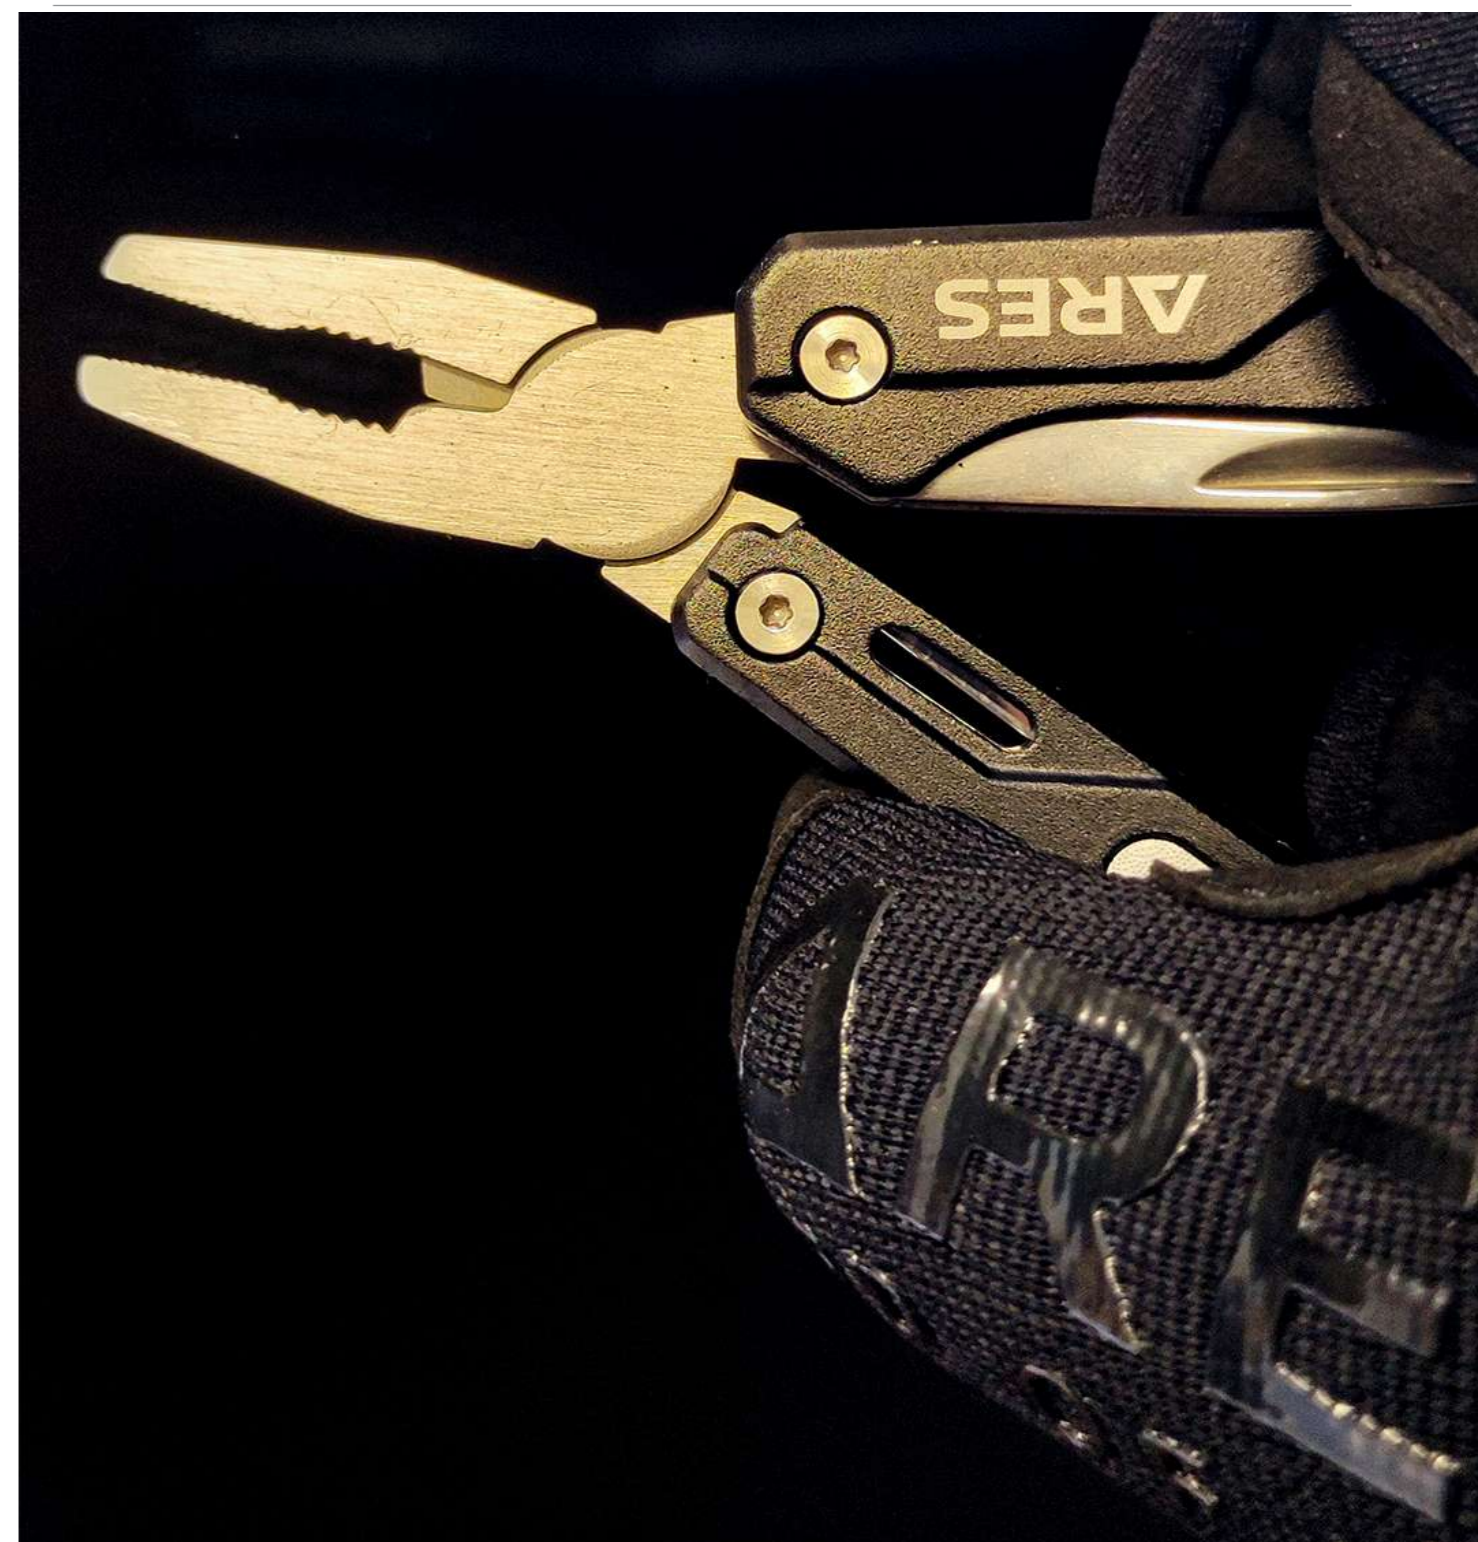

9151

PINCE BLACK CRAB
Pince multifonctions. 12
outils.

10114

PINCE CRABE LUXE
Pince multifonctions. 14
outils.

13288

PINCE CRABE PETIT MODELE
Pince multifonctions. 6 outils.

13289

SAC A DOS PARACHUTE 20L
Le plus petit de la gamme "parachute" de chez
ARES.